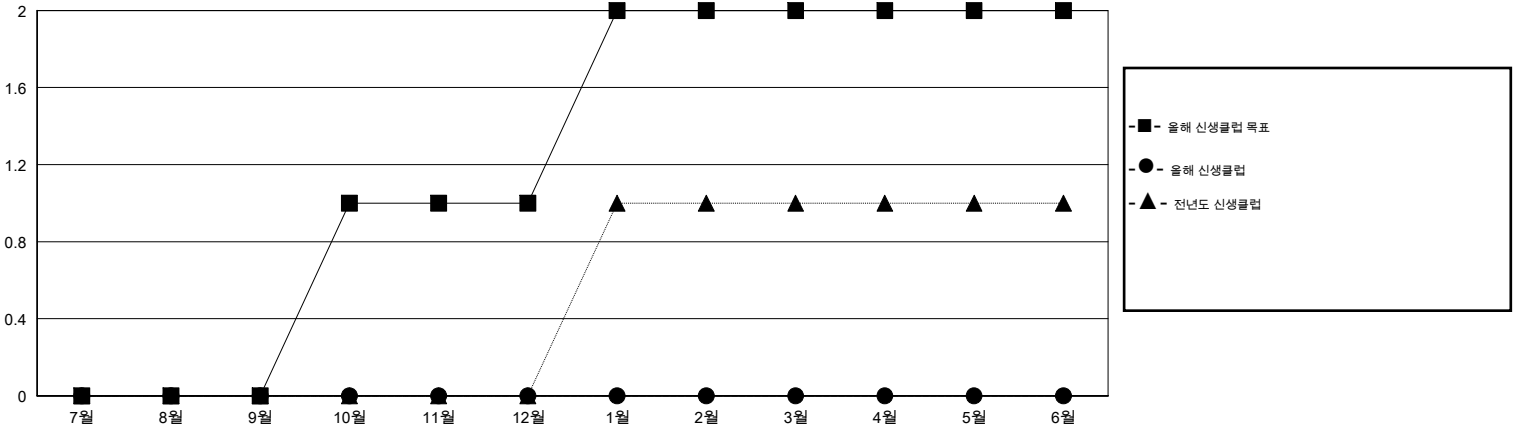

MONTHLY MEMBERSHIP PROGRESS REPORT

District 354 H

Results as of: 11/30/2016

GMT: TAE-YOUNG KIM

장소 REPUBLIC OF KOREA

현장지역 GMT 5

클럽				
결과- 2016-2017				
사분기	신생클럽 목표	신생클럽	해산된 클럽	순 증감/감소
7월/8월/9월	0	0	0	0
10월/11월/12월	1	0	0	0
1월/2월/3월	1	0	0	0
4월/5월/6월	0	0	0	0

회원 1인당				
결과- 2016-2017				
사분기	신입회원 목표	추가된 차터 및 신입 회원	퇴회 회원	순 증감/감소
7월/8월/9월	15	110	102	8
10월/11월/12월	35	45	24	21
1월/2월/3월	35	0	0	0
4월/5월/6월	15	0	0	0

목표 및 누적 신생클럽 수

목표 및 누적 회원수

해산된 클럽: 0	1명 이상의 신입회원을 등록한 37 CLUBS OF 52	성별 분포
		남성 1,011 (60.68%)
		여성 655 (39.32%)
퇴회회원	여기에 클릭하여 현황보고 내용 검토	가족단위 회원 5
작고 1		세대주 2
클럽해산 0		비 세대주 3
기타 125		
합계 126		