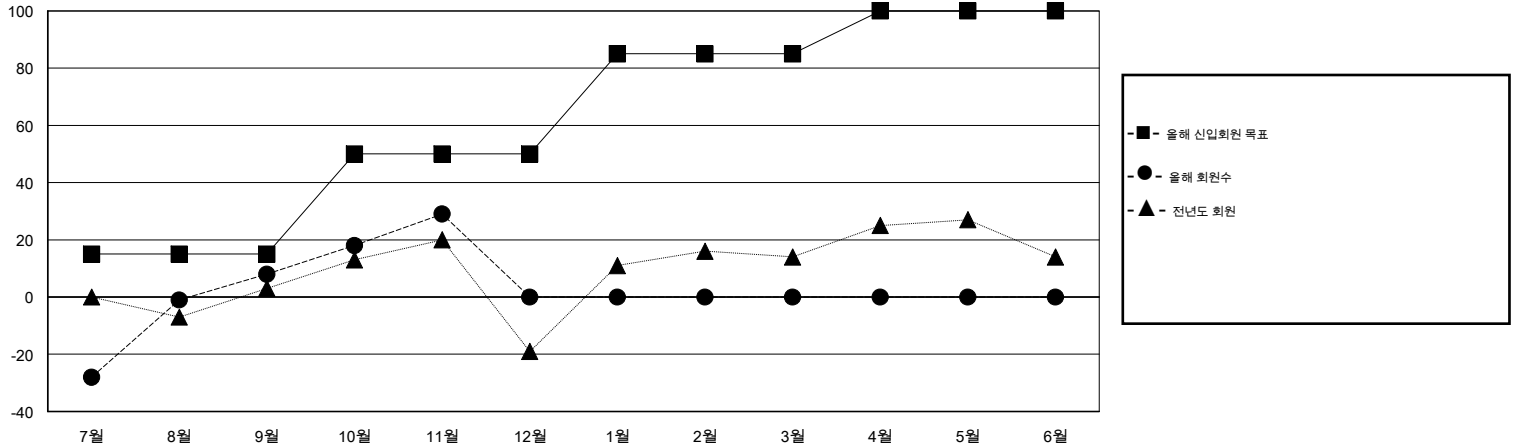

MONTHLY MEMBERSHIP PROGRESS REPORT

District 354 H

Results as of: 11/30/2016

GMT: TAE-YOUNG KIM

장소 REPUBLIC OF KOREA

현장지역 GMT 5

클럽				
결과- 2016-2017				
사분기	신생클럽 목표	신생클럽	해산된 클럽	순 증감/감소
7월/8월/9월	0	0	0	0
10월/11월/12월	1	0	0	0
1월/2월/3월	1	0	0	0
4월/5월/6월	0	0	0	0

회원 1인당				
결과- 2016-2017				
사분기	신입회원 목표	추가된 차터 및 신입 회원	퇴회 회원	순 증감/감소
7월/8월/9월	15	110	102	8
10월/11월/12월	35	45	24	21
1월/2월/3월	35	0	0	0
4월/5월/6월	15	0	0	0

목표 및 누적 신생클럽 수

목표 및 누적 회원수

해산된 클럽: 0	1명 이상의 신입회원을 등록한 37 CLUBS OF 52	성별 분포
		남성 1,011 (60.68%)
		여성 655 (39.32%)
퇴회회원	여기에 클릭하여 현황보고 내용 검토	가족단위 회원 5
작고 1		세대주 2
클럽해산 0		비 세대주 3
기타 125		
합계 126		